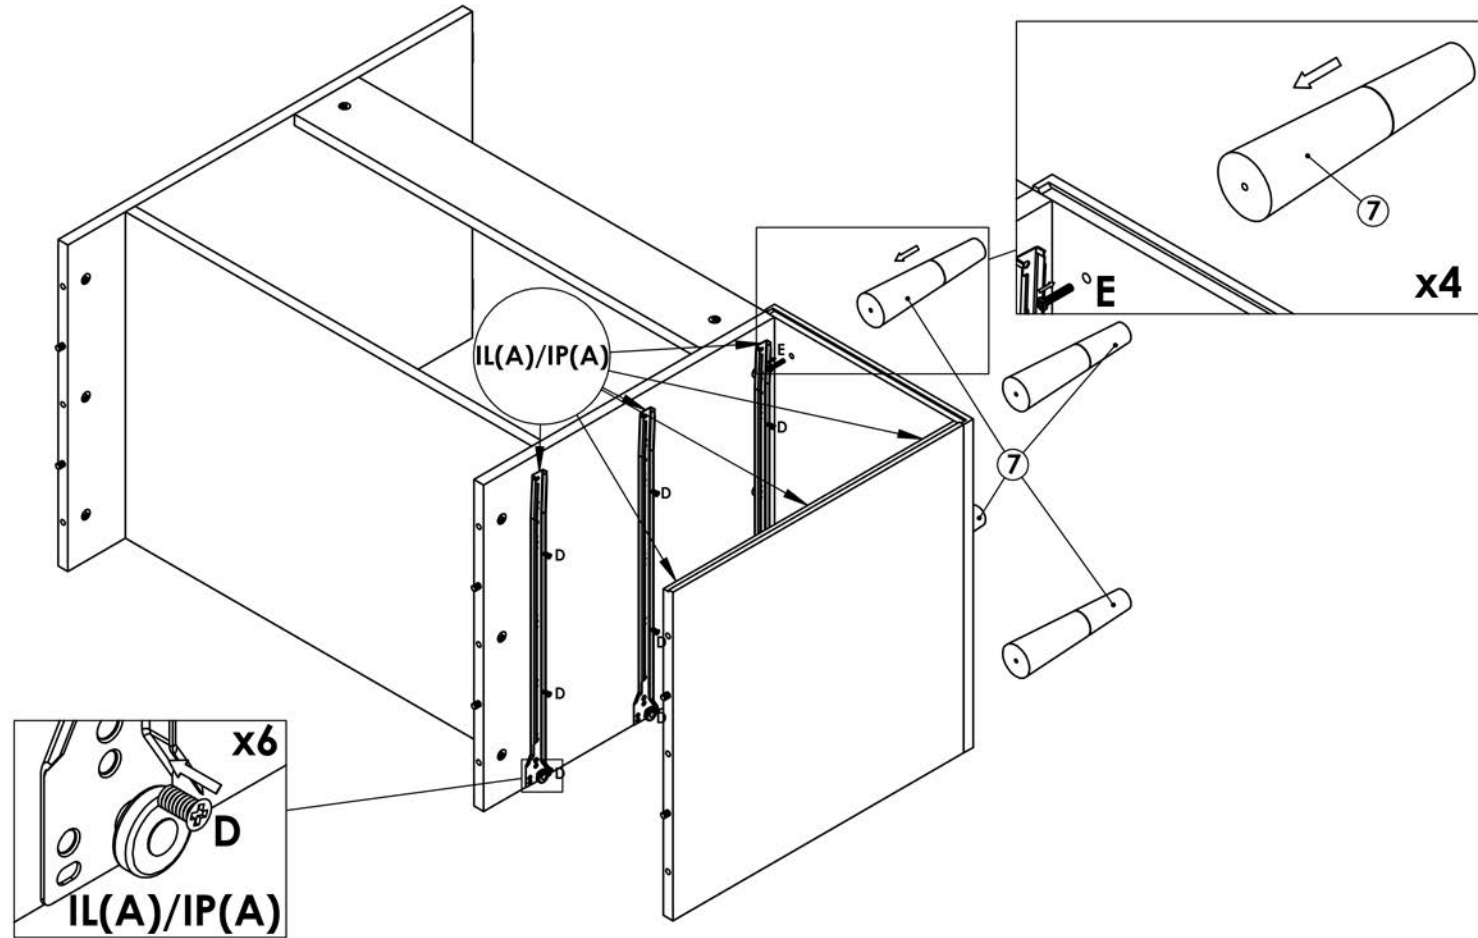

WRITING DESK CLOE BLACK

ART. CODE : 132 22 012

04/01/2022

							
A x 29	B x 29	8x30	6x13	6x35	F x 35	3,5x13	7x50
							
IL(A/B)/IP(A/B) x 3/3		J x 3	K x 3				

STEP - 1

		
A x 23	B x 19	C x 18

x23

x19

x18

STEP - 2

		
A x 6	B x 6	C x 10

x6

x6

x10

STEP - 3

STEP - 4

B x 4

STEP - 5

			
IL(A) x 3	IP(A) x 3	D x 18	E x 4

STEP - 6

STEP - 7

L1=L2

STEP - 8

DRAWER-A - x2

STEP - 9

			
IL(B) x 2	IP(B) x 2	3,5x13 G x 12	F x 6

DRAWER-A - x2

STEP - 10

		
7x50 H x 4	4x25 J x 1	K x 1

DRAWER-B

STEP - 11

			
IL(B) x 1	IP(B) x 1	3,5x13 G x 6	F x 3