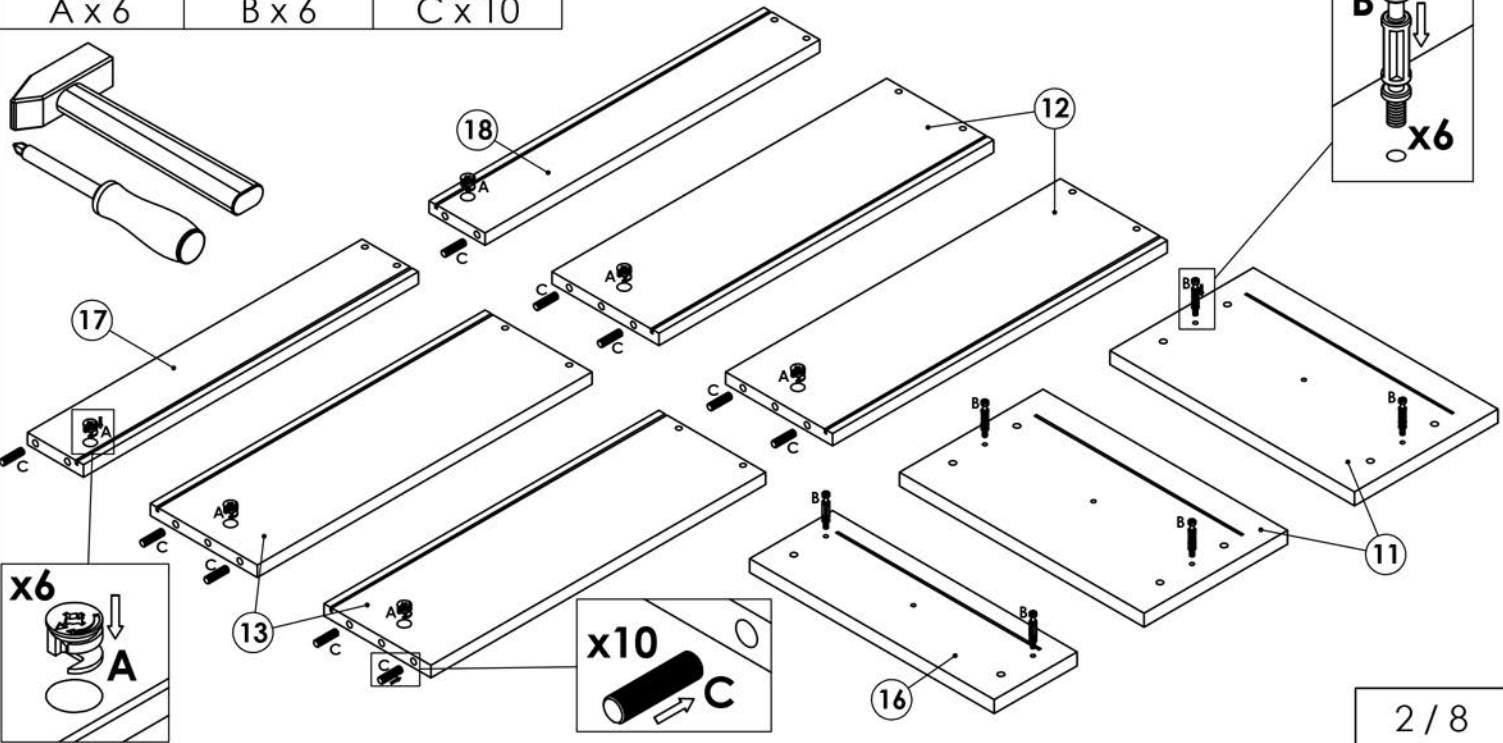

WRITING DESK CLOE BLACK

ART. CODE : 132 22 012

04/01/2022

							
A x 29	B x 29	8x30	6x13	6x35	F x 35	3,5x13	7x50
							
IL(A/B)/IP(A/B) x 3/3		J x 3	K x 3				

STEP - 1

		
A x 23	B x 19	C x 18

x23

x19

x18

STEP - 2

		
A x 6	B x 6	C x 10

x6

x6

x10

STEP - 3

STEP - 4

B x 4

STEP - 5

			
IL(A) x 3	IP(A) x 3	D x 18	E x 4

STEP - 6

STEP - 7

L1=L2

STEP - 8

DRAWER-A - x2

STEP - 9

			
IL(B) x 2	IP(B) x 2	3,5x13 G x 12	F x 6

DRAWER-A - x2

STEP - 10

		
7x50 H x 4	4x25 J x 1	K x 1

DRAWER-B

STEP - 11

			
IL(B) x 1	IP(B) x 1	3,5x13 G x 6	F x 3