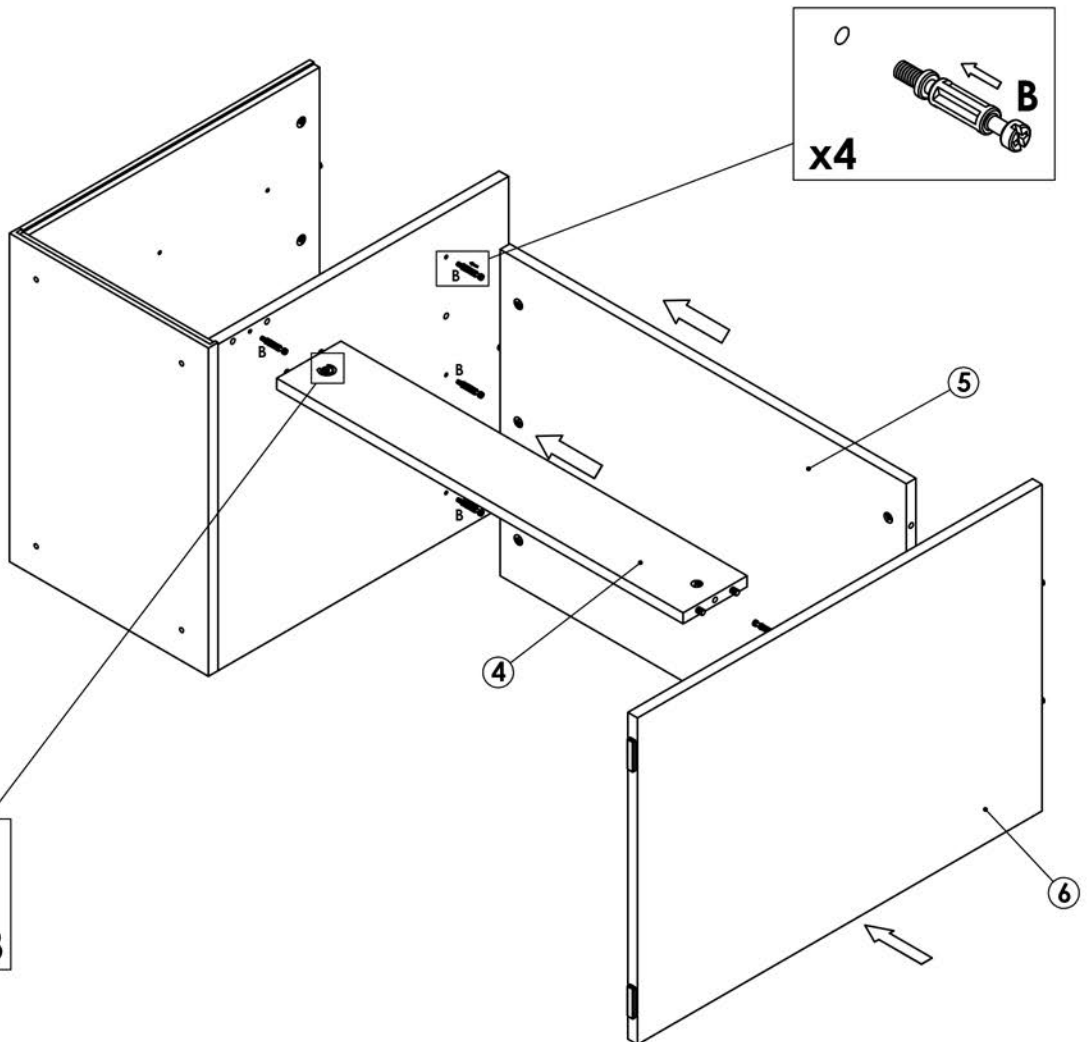

WRITING DESK CLOE BLACK

ART. CODE : 132 22 012

04/01/2022

							
A x 29	B x 29	8x30	6x13	6x35	F x 35	3,5x13	7x50
							
IL(A/B)/IP(A/B) x 3/3		J x 3	K x 3				

STEP - 1

		
A x 23	B x 19	C x 18

x23

x19

x18

STEP - 2

		
A x 6	B x 6	C x 10

x6

x6

x10

STEP - 3

STEP - 4

B x 4

STEP - 5

			
IL(A) x 3	IP(A) x 3	D x 18	E x 4

STEP - 6

STEP - 7

L1=L2

STEP - 8

DRAWER-A - x2

STEP - 9

			
IL(B) x 2	IP(B) x 2	3,5x13 G x 12	F x 6

DRAWER-A - x2

STEP - 10

		
7x50 H x 4	4x25 J x 1	K x 1

DRAWER-B

STEP - 11

			
IL(B) x 1	IP(B) x 1	3,5x13 G x 6	F x 3