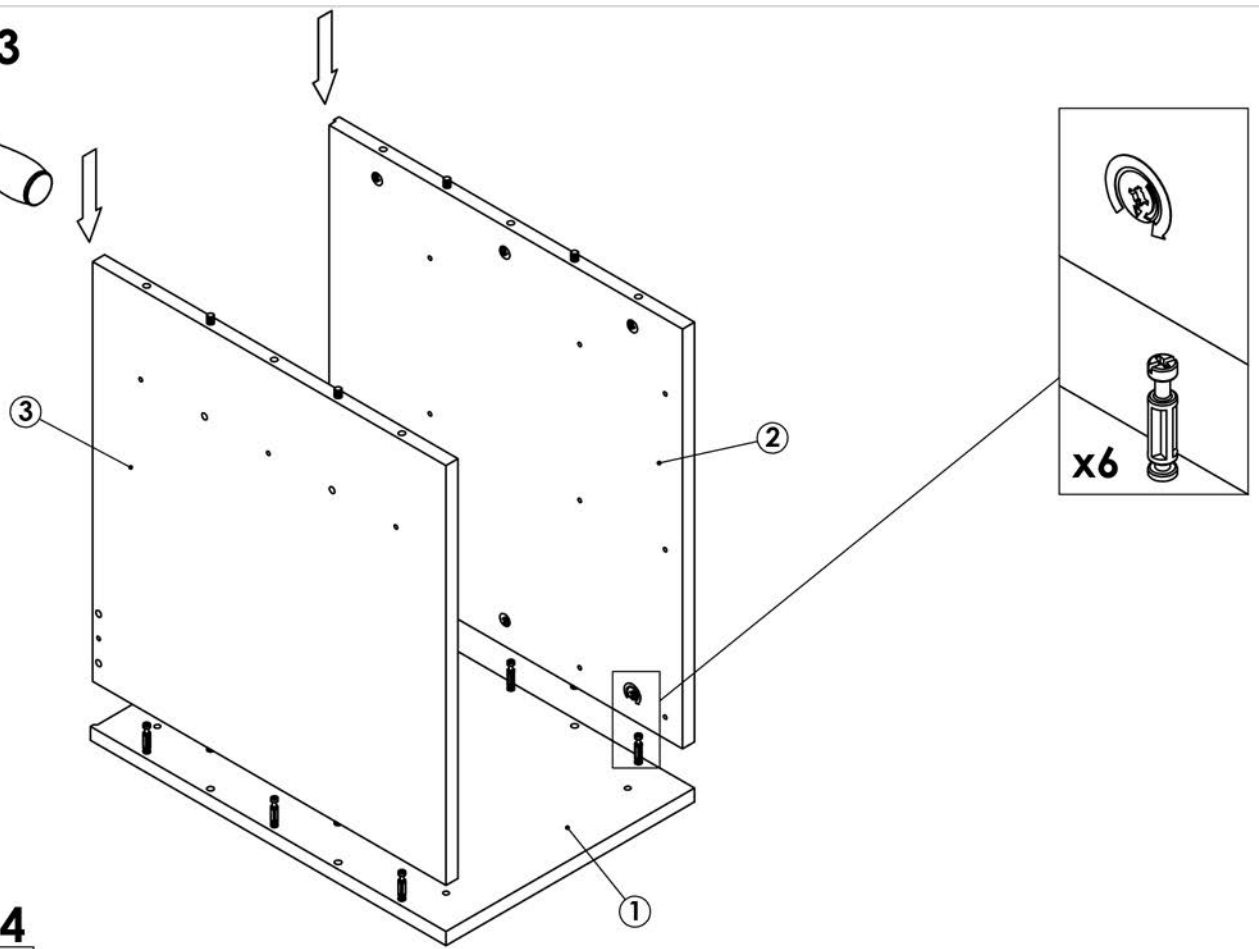

WRITING DESK CLOE BLACK

ART. CODE : 132 22 012

04/01/2022

							
A x 29	B x 29	8x30	6x13	6x35	F x 35	3,5x13	7x50
							
IL(A/B)/IP(A/B) x 3/3		J x 3	K x 3				

STEP - 1

		
A x 23	B x 19	C x 18

x23

x19

x18

STEP - 2

		
A x 6	B x 6	C x 10

x6

x6

x10

STEP - 3

STEP - 4

B x 4

STEP - 5

			
IL(A) x 3	IP(A) x 3	D x 18	E x 4

STEP - 6

STEP - 7

L1=L2

STEP - 8

DRAWER-A - x2

STEP - 9

			
IL(B) x 2	IP(B) x 2	3,5x13 G x 12	F x 6

DRAWER-A - x2

STEP - 10

		
7x50 H x 4	4x25 J x 1	K x 1

DRAWER-B

STEP - 11

			
IL(B) x 1	IP(B) x 1	3,5x13 G x 6	F x 3