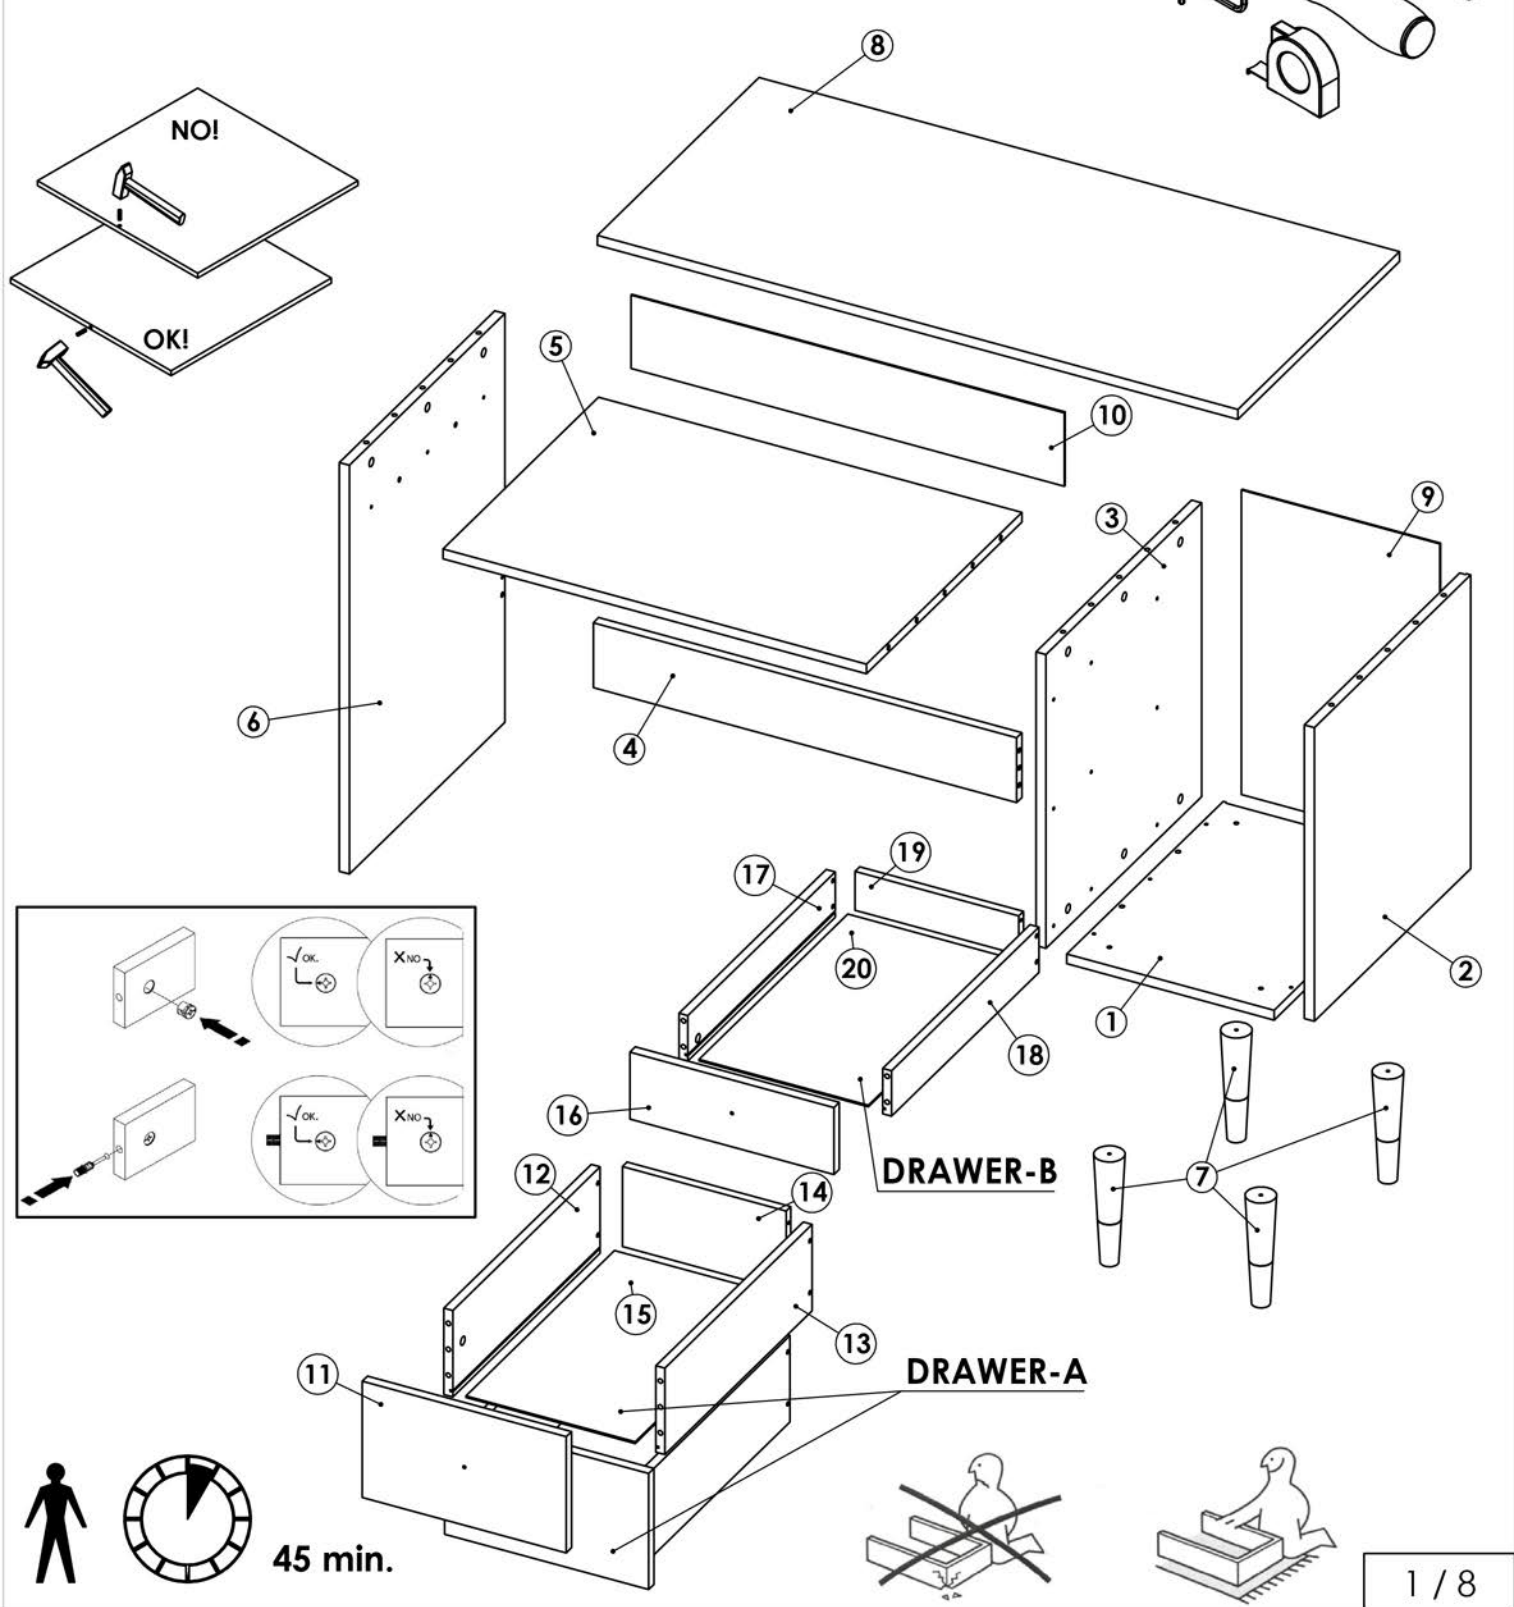

WRITING DESK CLOE BLACK

ART. CODE : 132 22 012

04/01/2022

							
A x 29	B x 29	8x30	6x13	6x35	F x 35	3,5x13	7x50
							
IL(A/B)/IP(A/B) x 3/3		J x 3	K x 3				

STEP - 1

		
A x 23	B x 19	C x 18

x23

x19

x18

STEP - 2

		
A x 6	B x 6	C x 10

x6

x6

x10

STEP - 3

STEP - 4

B x 4

STEP - 5

			
IL(A) x 3	IP(A) x 3	D x 18	E x 4

STEP - 6

STEP - 7

L1=L2

STEP - 8

DRAWER-A - x2

STEP - 9

			
IL(B) x 2	IP(B) x 2	3,5x13 G x 12	F x 6

DRAWER-A - x2

STEP - 10

		
7x50 H x 4	4x25 J x 1	K x 1

DRAWER-B

STEP - 11

			
IL(B) x 1	IP(B) x 1	3,5x13 G x 6	F x 3