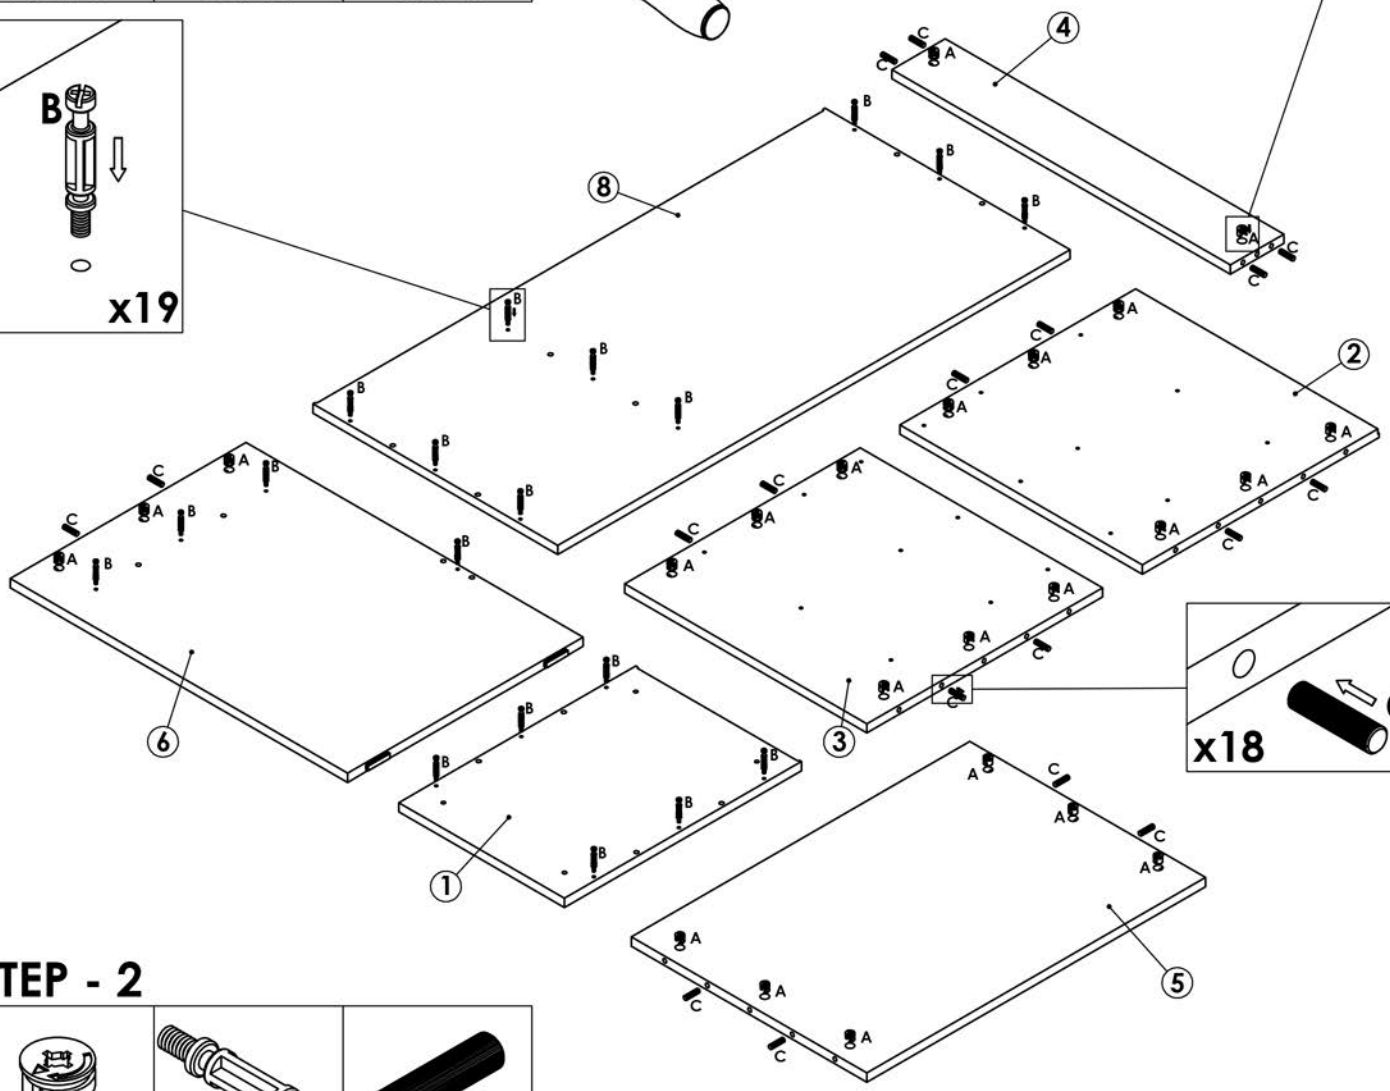

WRITING DESK CLOE BLACK

ART. CODE : 132 22 012

04/01/2022

							
A x 29	B x 29	8x30	6x13	6x35	F x 35	3,5x13	7x50
							
IL(A/B)/IP(A/B) x 3/3		J x 3	K x 3				

STEP - 1

		
A x 23	B x 19	C x 18

x23

x19

x18

STEP - 2

		
A x 6	B x 6	C x 10

x6

x6

x10

STEP - 3

STEP - 4

B x 4

STEP - 5

			
IL(A) x 3	IP(A) x 3	D x 18	E x 4

STEP - 6

STEP - 7

L1=L2

STEP - 8

DRAWER-A - x2

STEP - 9

			
IL(B) x 2	IP(B) x 2	3,5x13 G x 12	F x 6

DRAWER-A - x2

STEP - 10

		
7x50 H x 4	4x25 J x 1	K x 1

DRAWER-B

STEP - 11

			
IL(B) x 1	IP(B) x 1	3,5x13 G x 6	F x 3